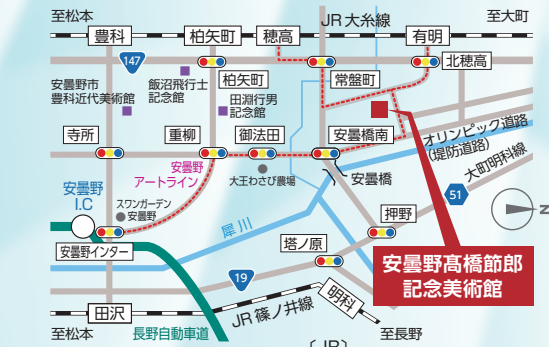

3 紅葉鑑賞茶会

日 時: 11月9日(土) 13:00～(雨天決行)

会 場: 美術館内南の蔵

参加費: 無料(申込不要)

定 員: 120名(先着順)

主 催: 美術館友の会

巡回展

平成記念美術館 ギャラリー

東京都世田谷区桜3-25-4 電話 03-3426-1103

会 期: 11月25日(月)～2020年1月15日(水)

白鷹町文化交流センター「あゆーむ」

山形県西置賜郡白鷹町大字鮎貝7331番地 電話 0238-85-9071

会 期: 1月中旬～3月

アクセス

〔車〕
長野自動車道安曇野ICから15分

〔JR〕
大系線穂高駅からタクシー10分
レンタサイクル20分
有明駅から徒歩20分
篠ノ井線明科駅からタクシー15分